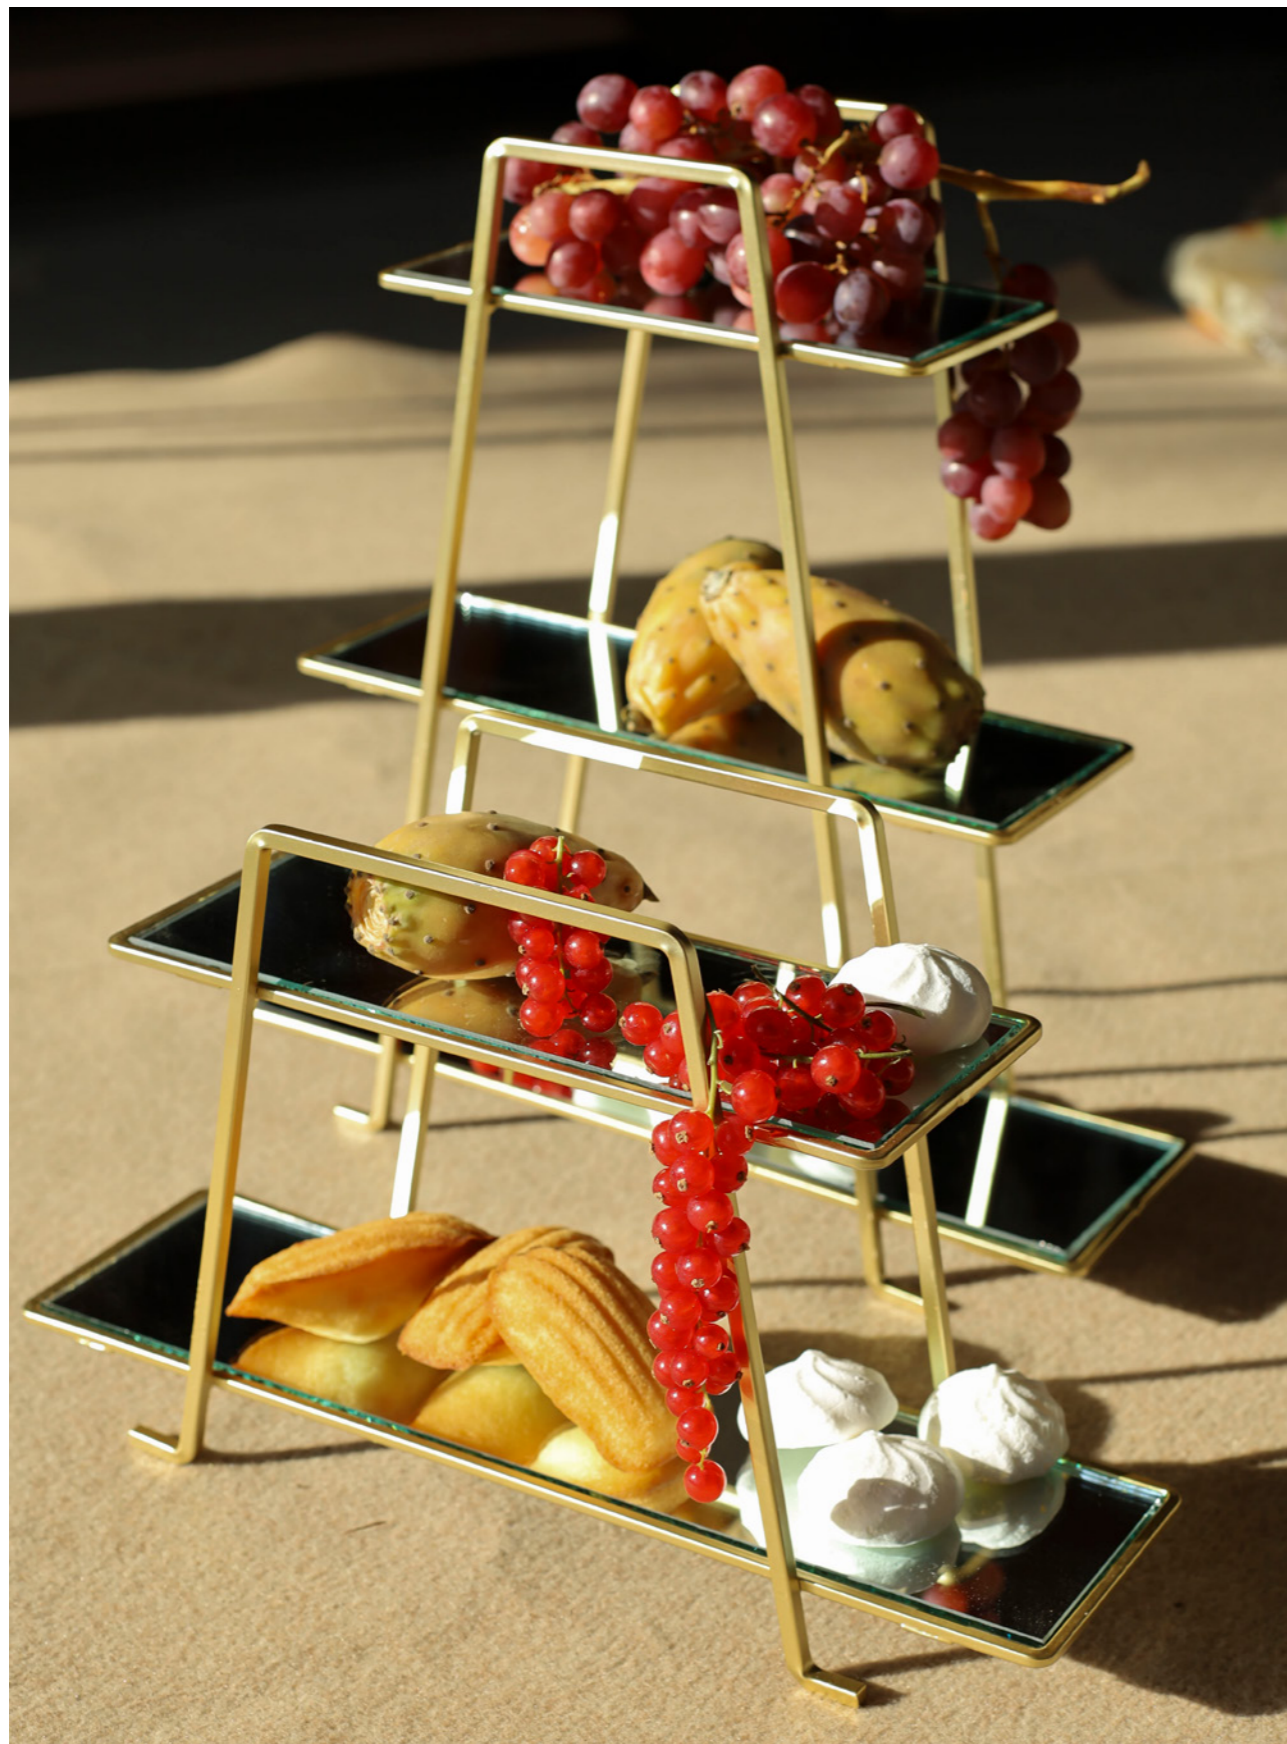

8 053839 776297

8 053839 773906

8 053839 773937

8 053839 776303

8 053839 776310

8 053839 776280